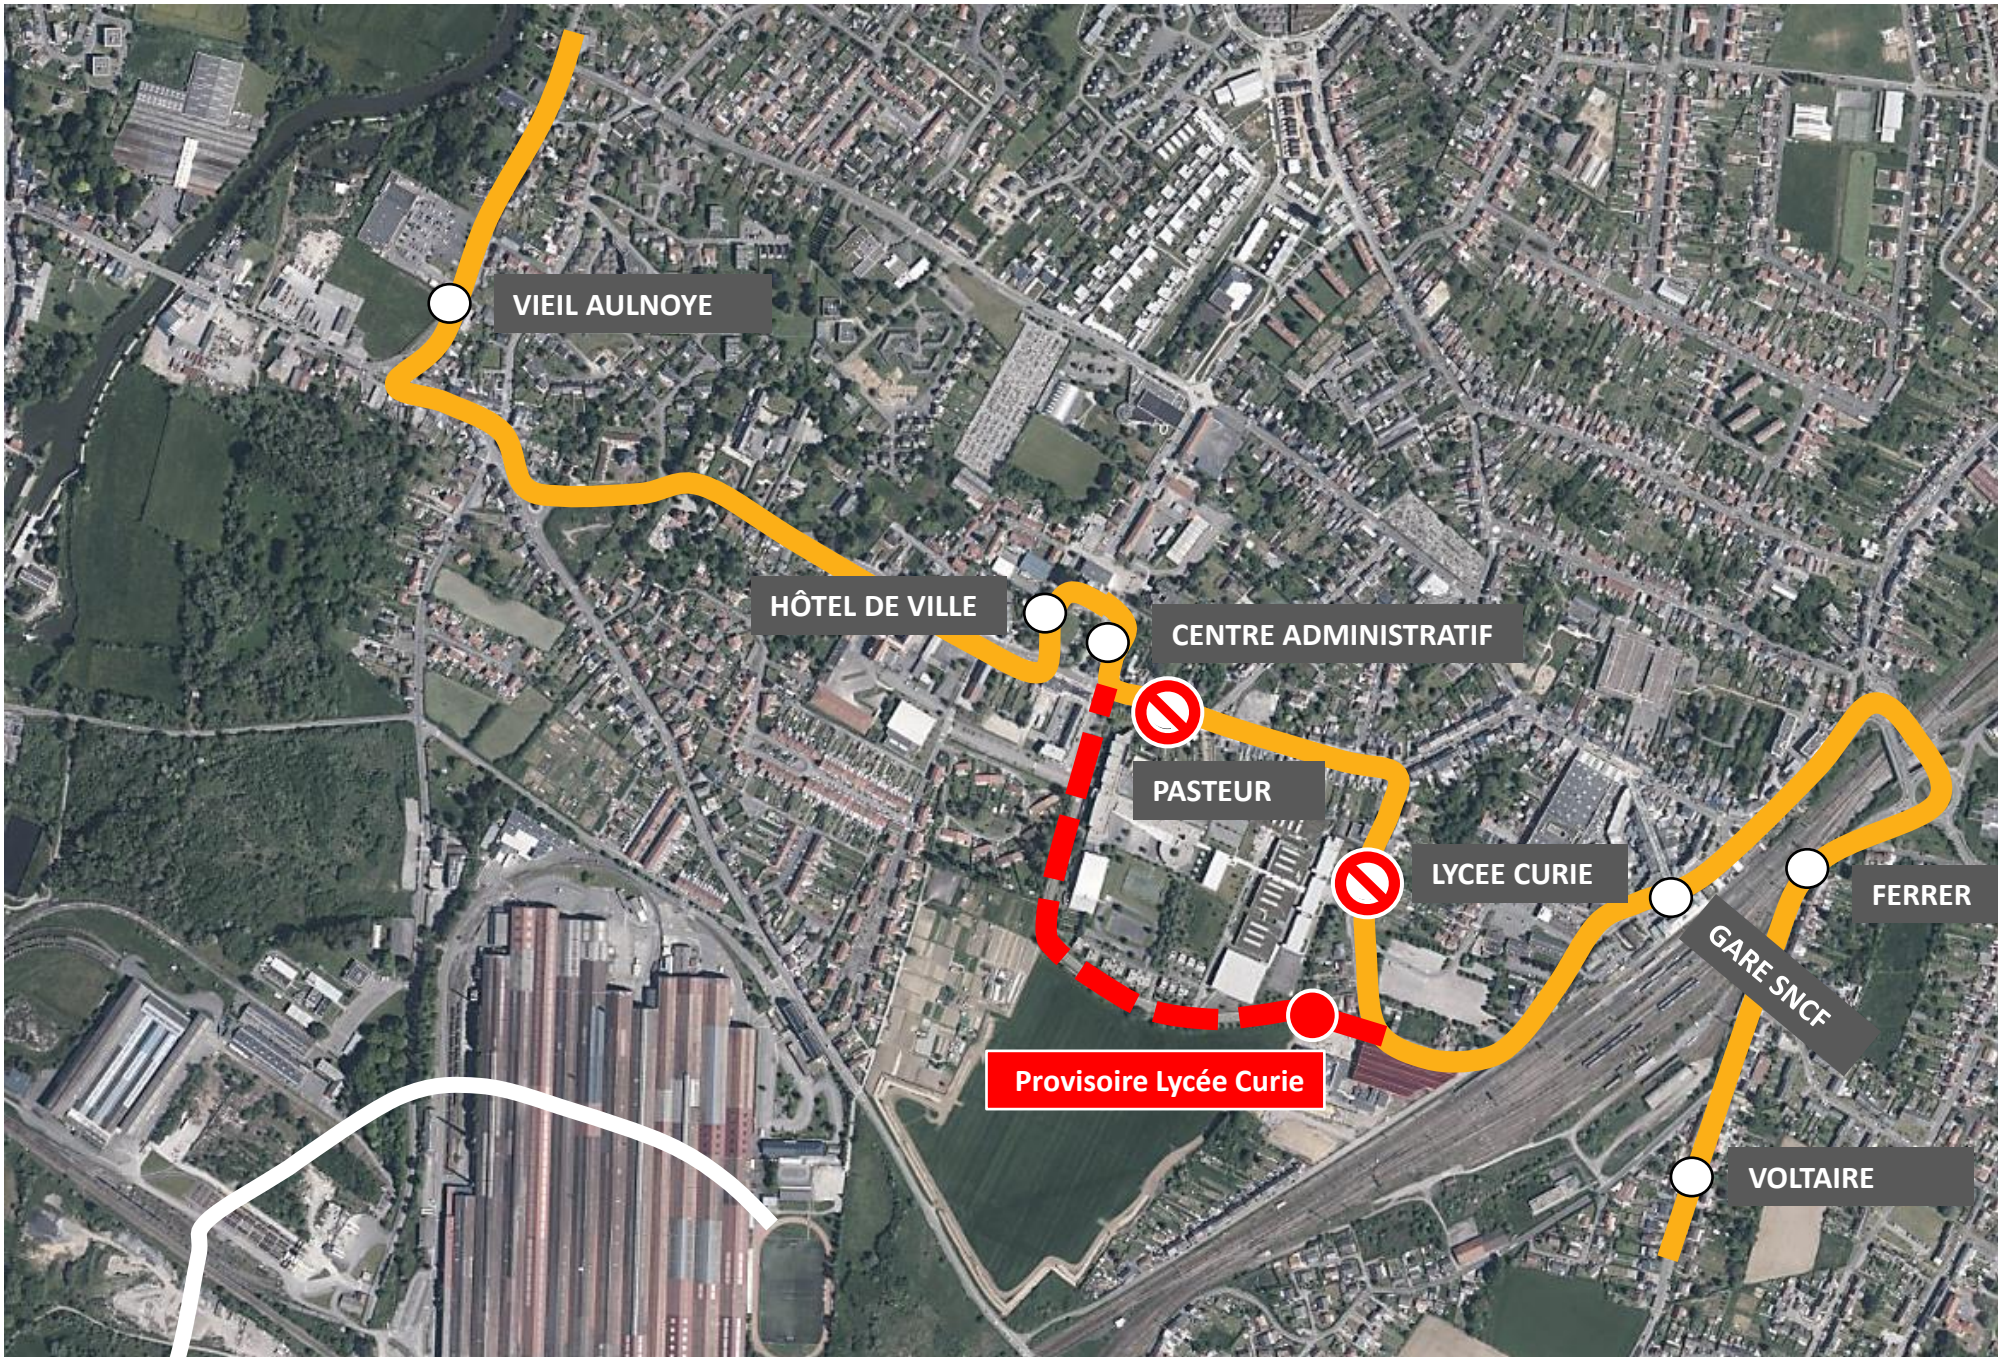

DEVIATION AULNOYE-AYMERIES

Le Mardi 13 Août 2024 de 6h30 à 14h00

EN RAISON DE : DEPLACEMENT DU MARCHÉ HEBDOMADAIRE

stibus

L'APPLI STIBUS
www.stibus.fr

24

VERS BERLAIMONT
VERS LOUVROIL / MAUBEUGE

[CLIQUER ICI POUR REVENIR AU MENU](#)

ARRÊTS NON DESSERVIS

- LYCEE CURIE
- PASTEUR

ARRÊTS DE REPORT

- LYCEE CURIE > RUE HENRI BARBUSSE (Au STOP)

UNE QUESTION ?

0 800 00 49 45

NOUS CONTACTER PAR MAIL