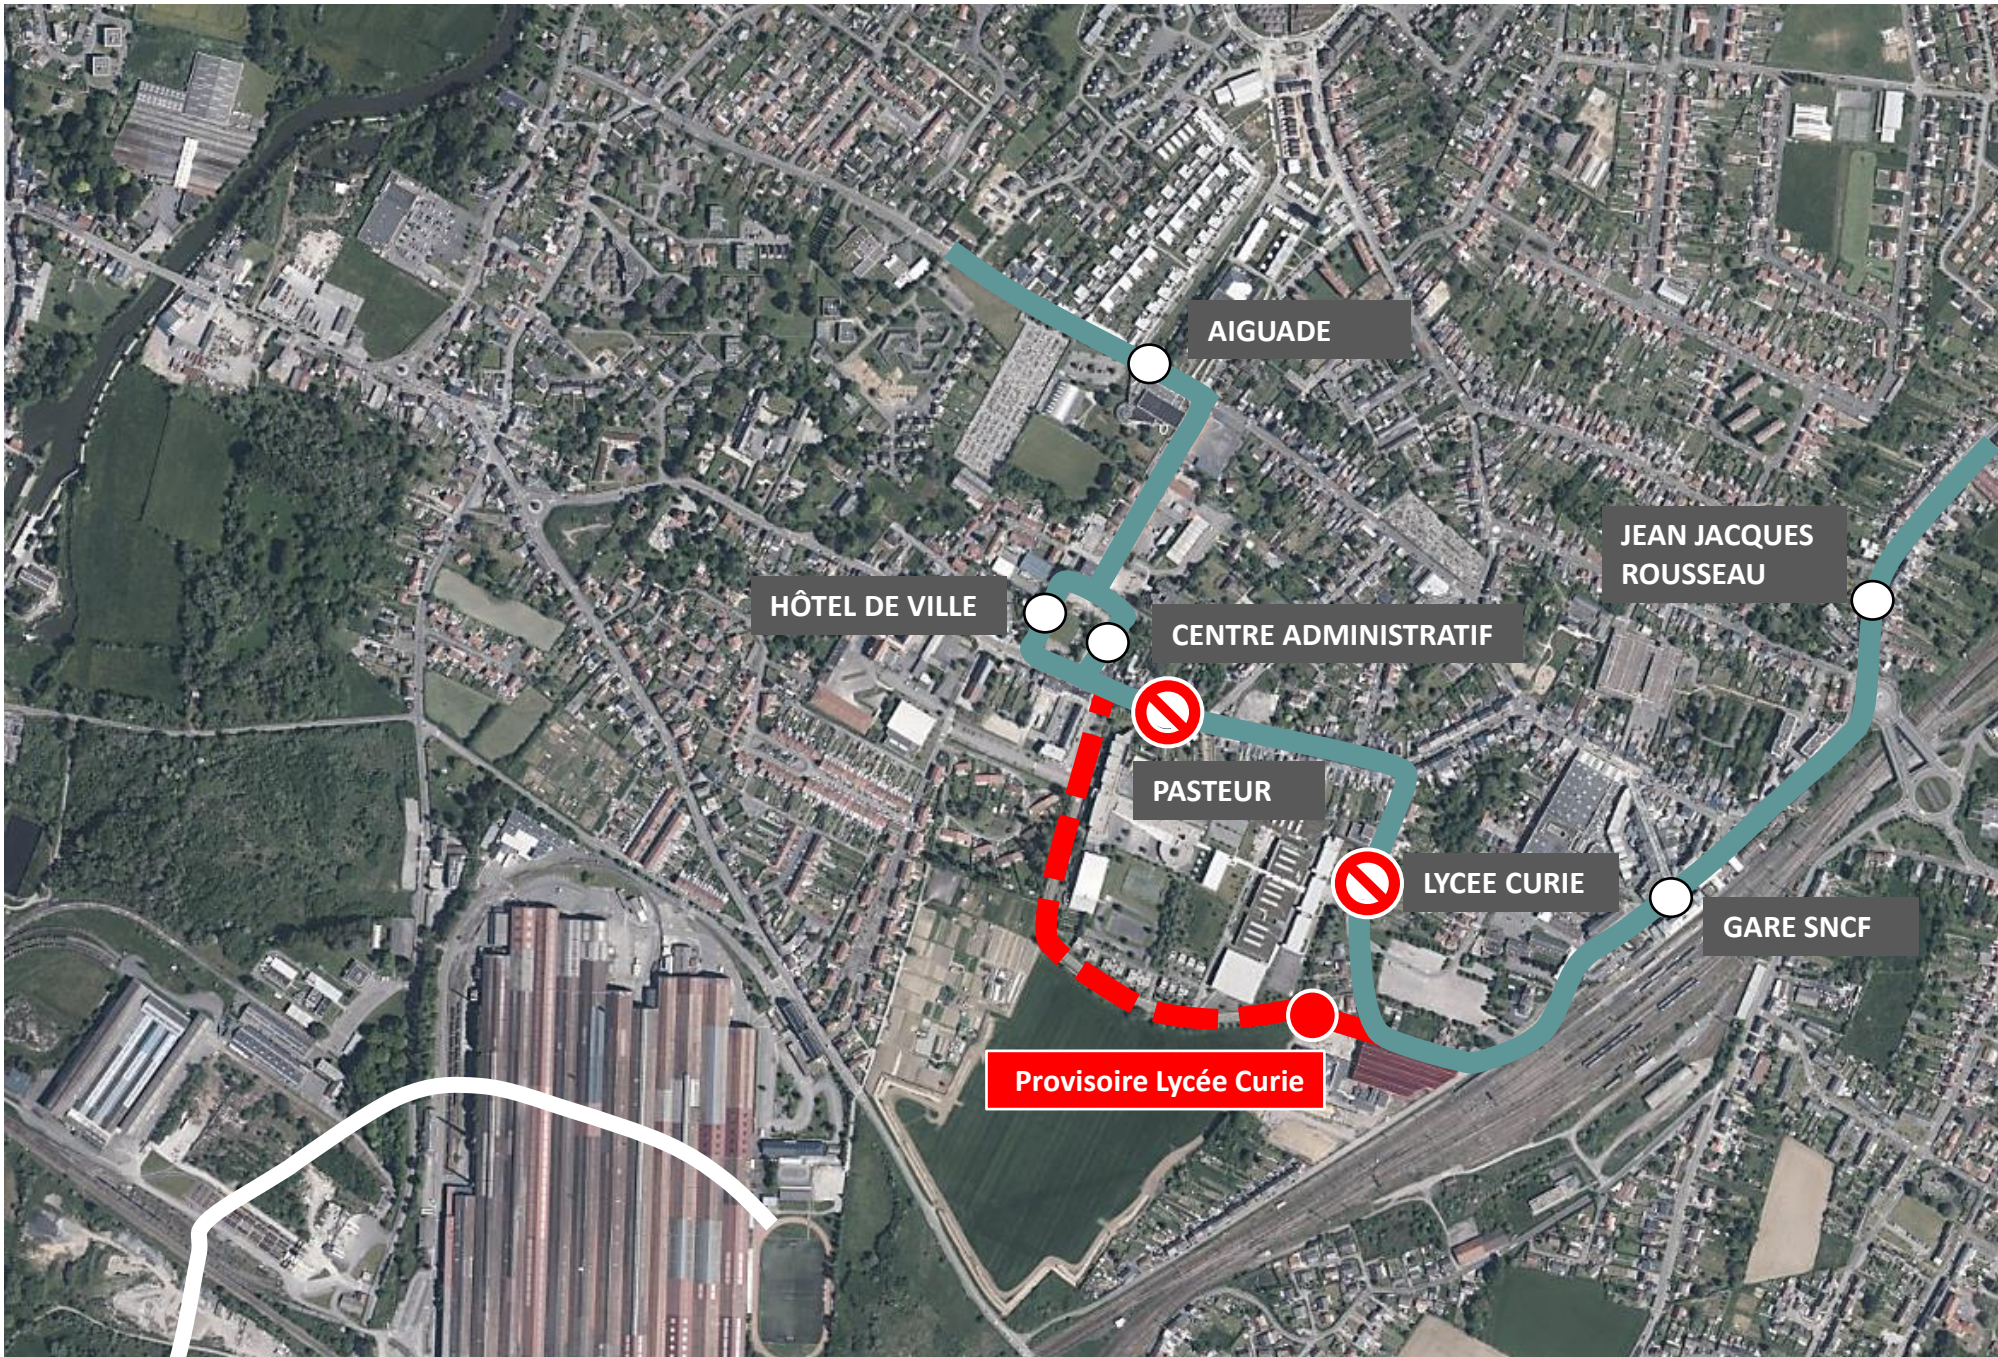

DEVIATION AULNOYE-AYMERIES

Le Mardi 13 Août 2024 de 6h30 à 14h00

EN RAISON DE : DEPLACEMENT DU MARCHÉ HEBDOMADAIRE

stibus

L'APPLI STIBUS
www.stibus.fr

LIGNES DU LUNDI AU SAMEDI

21

VERS BERLAIMONT
VERS LOUVROIL / MAUBEUGE

Le Mardi 13 Août 2024 de 6h30 à 14h00

EN RAISON DE : DEPLACEMENT DU MARCHÉ HEBDOMADAIRE

stibus

L'APPLI STIBUS

www.stibus.fr

21

VERS BERLAIMONT
VERS LOUVROIL / MAUBEUGE

[CLIQUER ICI POUR REVENIR AU MENU](#)

ARRÊTS NON DESSERVIS

- LYCEE CURIE
- PASTEUR

ARRÊTS DE REPORT

- LYCEE CURIE > RUE HENRI BARBUSSE (Au STOP)

UNE QUESTION

0 800 00 49 45

NOUS CONTACTER PAR MAIL

DEVIATION AULNOYE-AYMERIES

Le Mardi 13 Août 2024 de 6h30 à 14h00

EN RAISON DE : DEPLACEMENT DU MARCHÉ HEBDOMADAIRE

stibus

L'APPLI STIBUS
www.stibus.fr

24

VERS BERLAIMONT
VERS LOUVROIL / MAUBEUGE

[CLIQUER ICI POUR REVENIR AU MENU](#)

ARRÊTS NON DESSERVIS