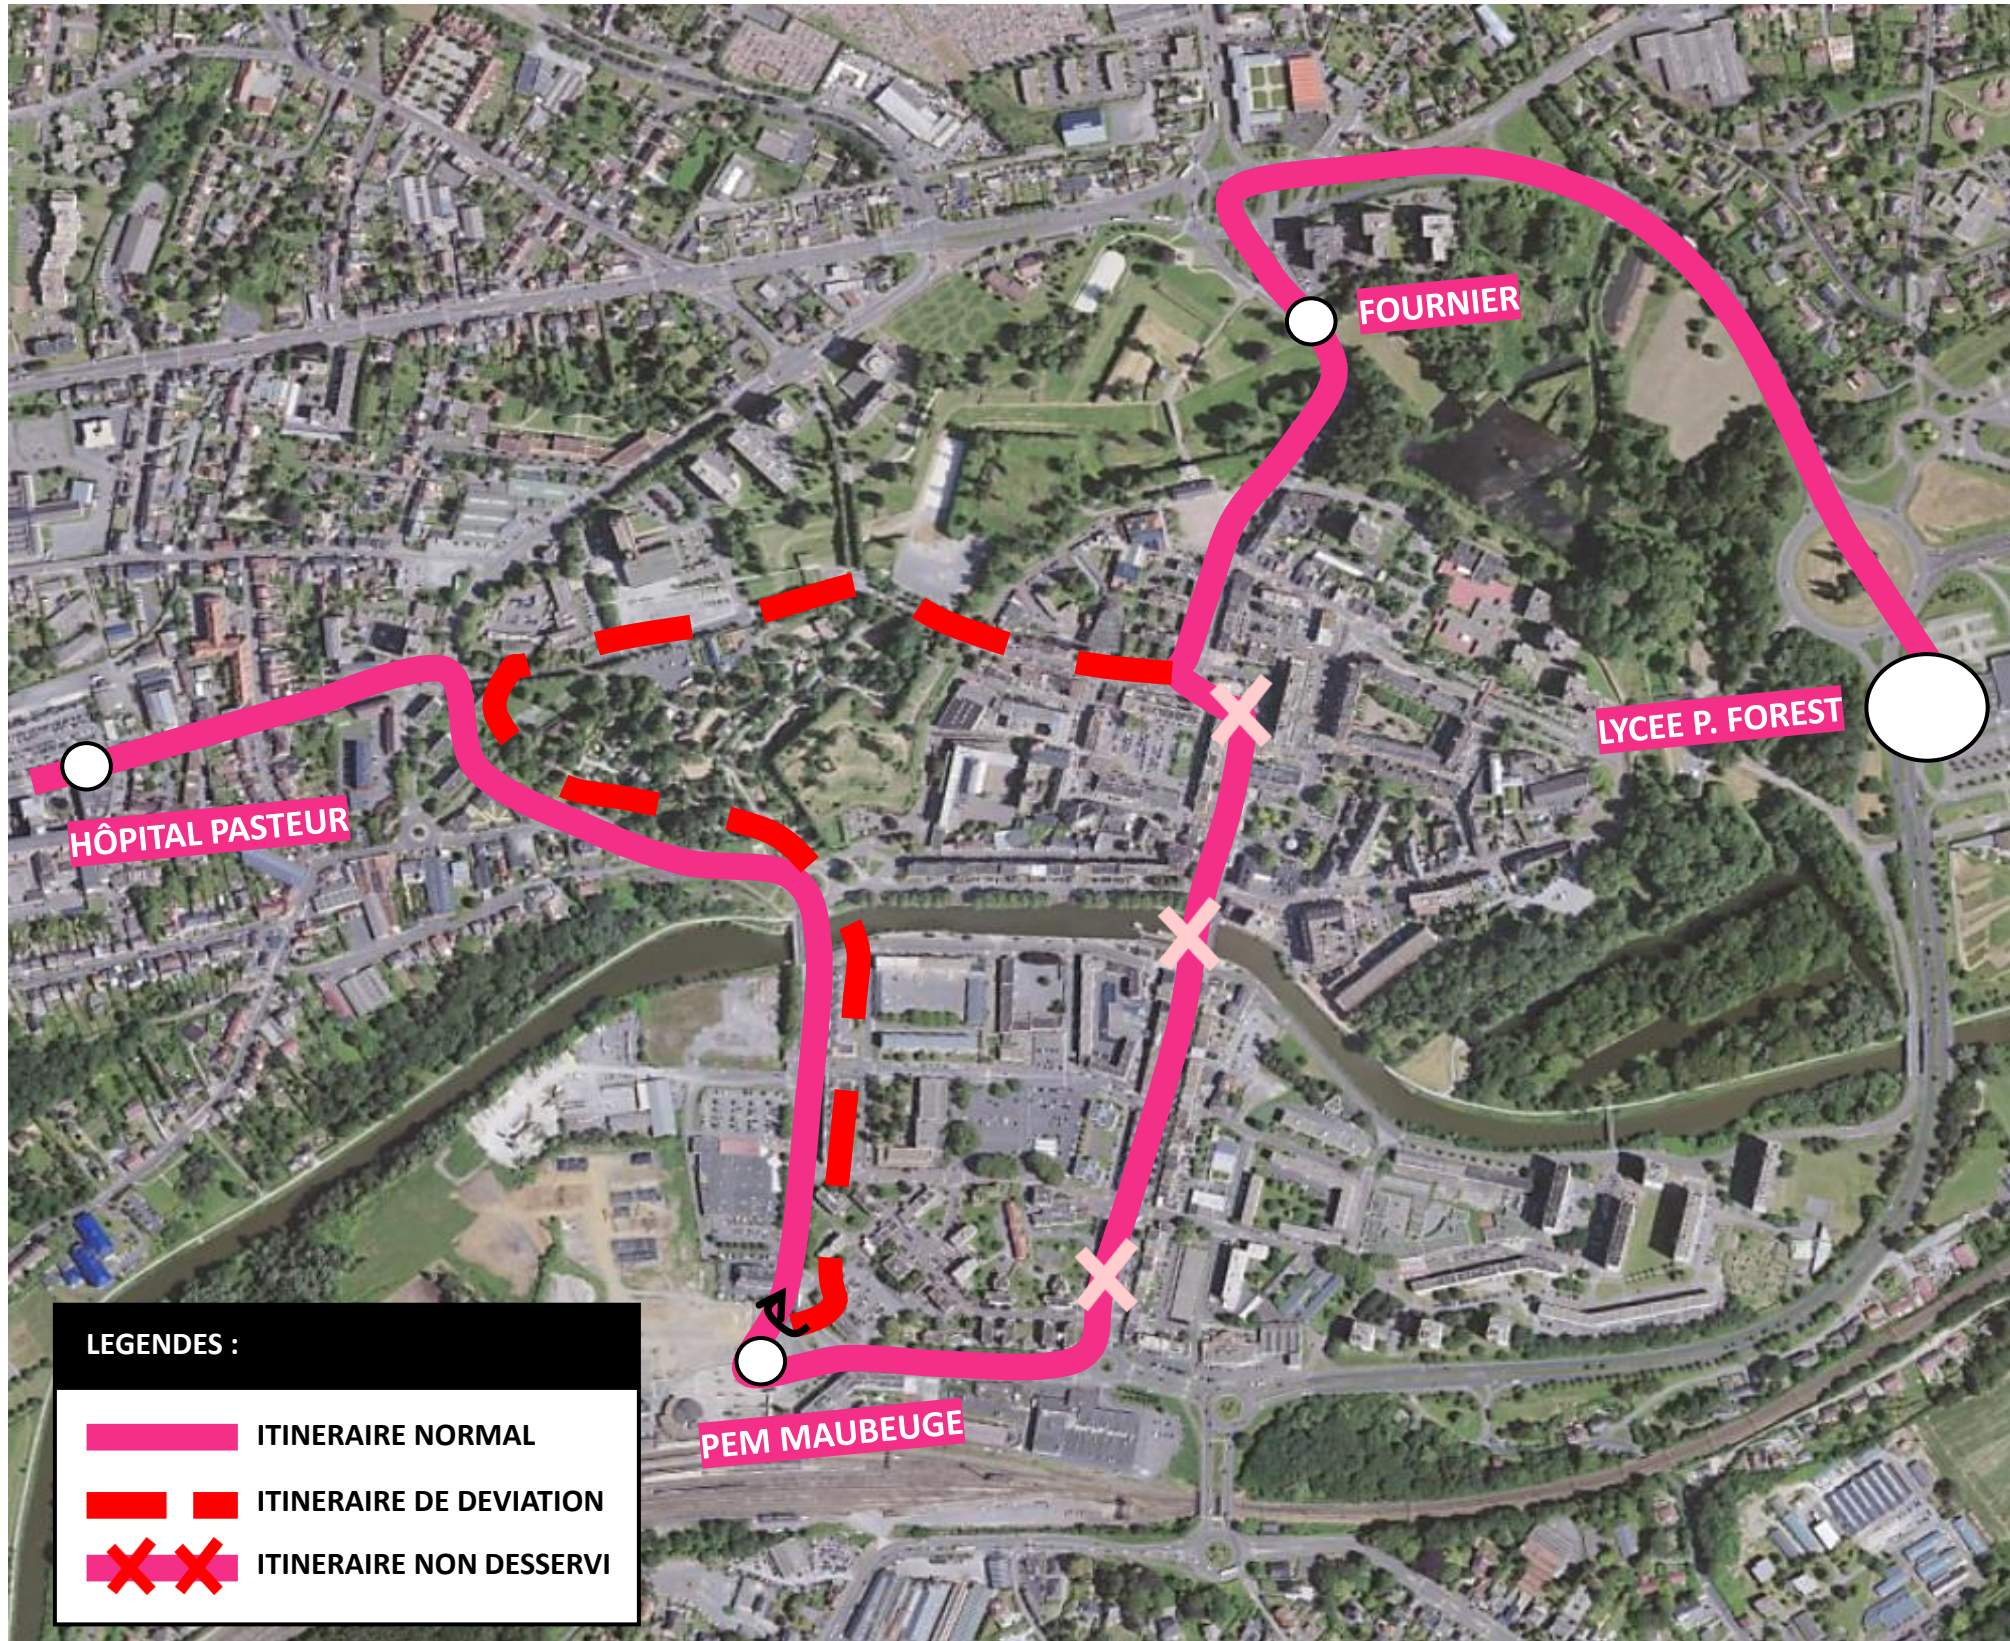

DEVIATION MAUBEUGE

Du Lundi 22 Juillet 2024 Dimanche 01 Septembre 2024

EN RAISON DE : TRAVAUX CENTRE VILLE DE MAUBEUGE

L'APPLI STIBUS
www.stibus.fr

D

VERS ZONE COMMERCIALE (LOUVROIL)
VERS LYCEE P. FOREST (MAUBEUGE)

CLIQUEZ ICI POUR REVENIR AU MENU

LEGENDES :

- ITINERAIRE NORMAL
- ITINERAIRE DE DEVIATION
- ITINERAIRE NON DESSERVI

UNE QUESTION ?

0 800 00 49 45

NOUS CONTACTER PAR MAIL