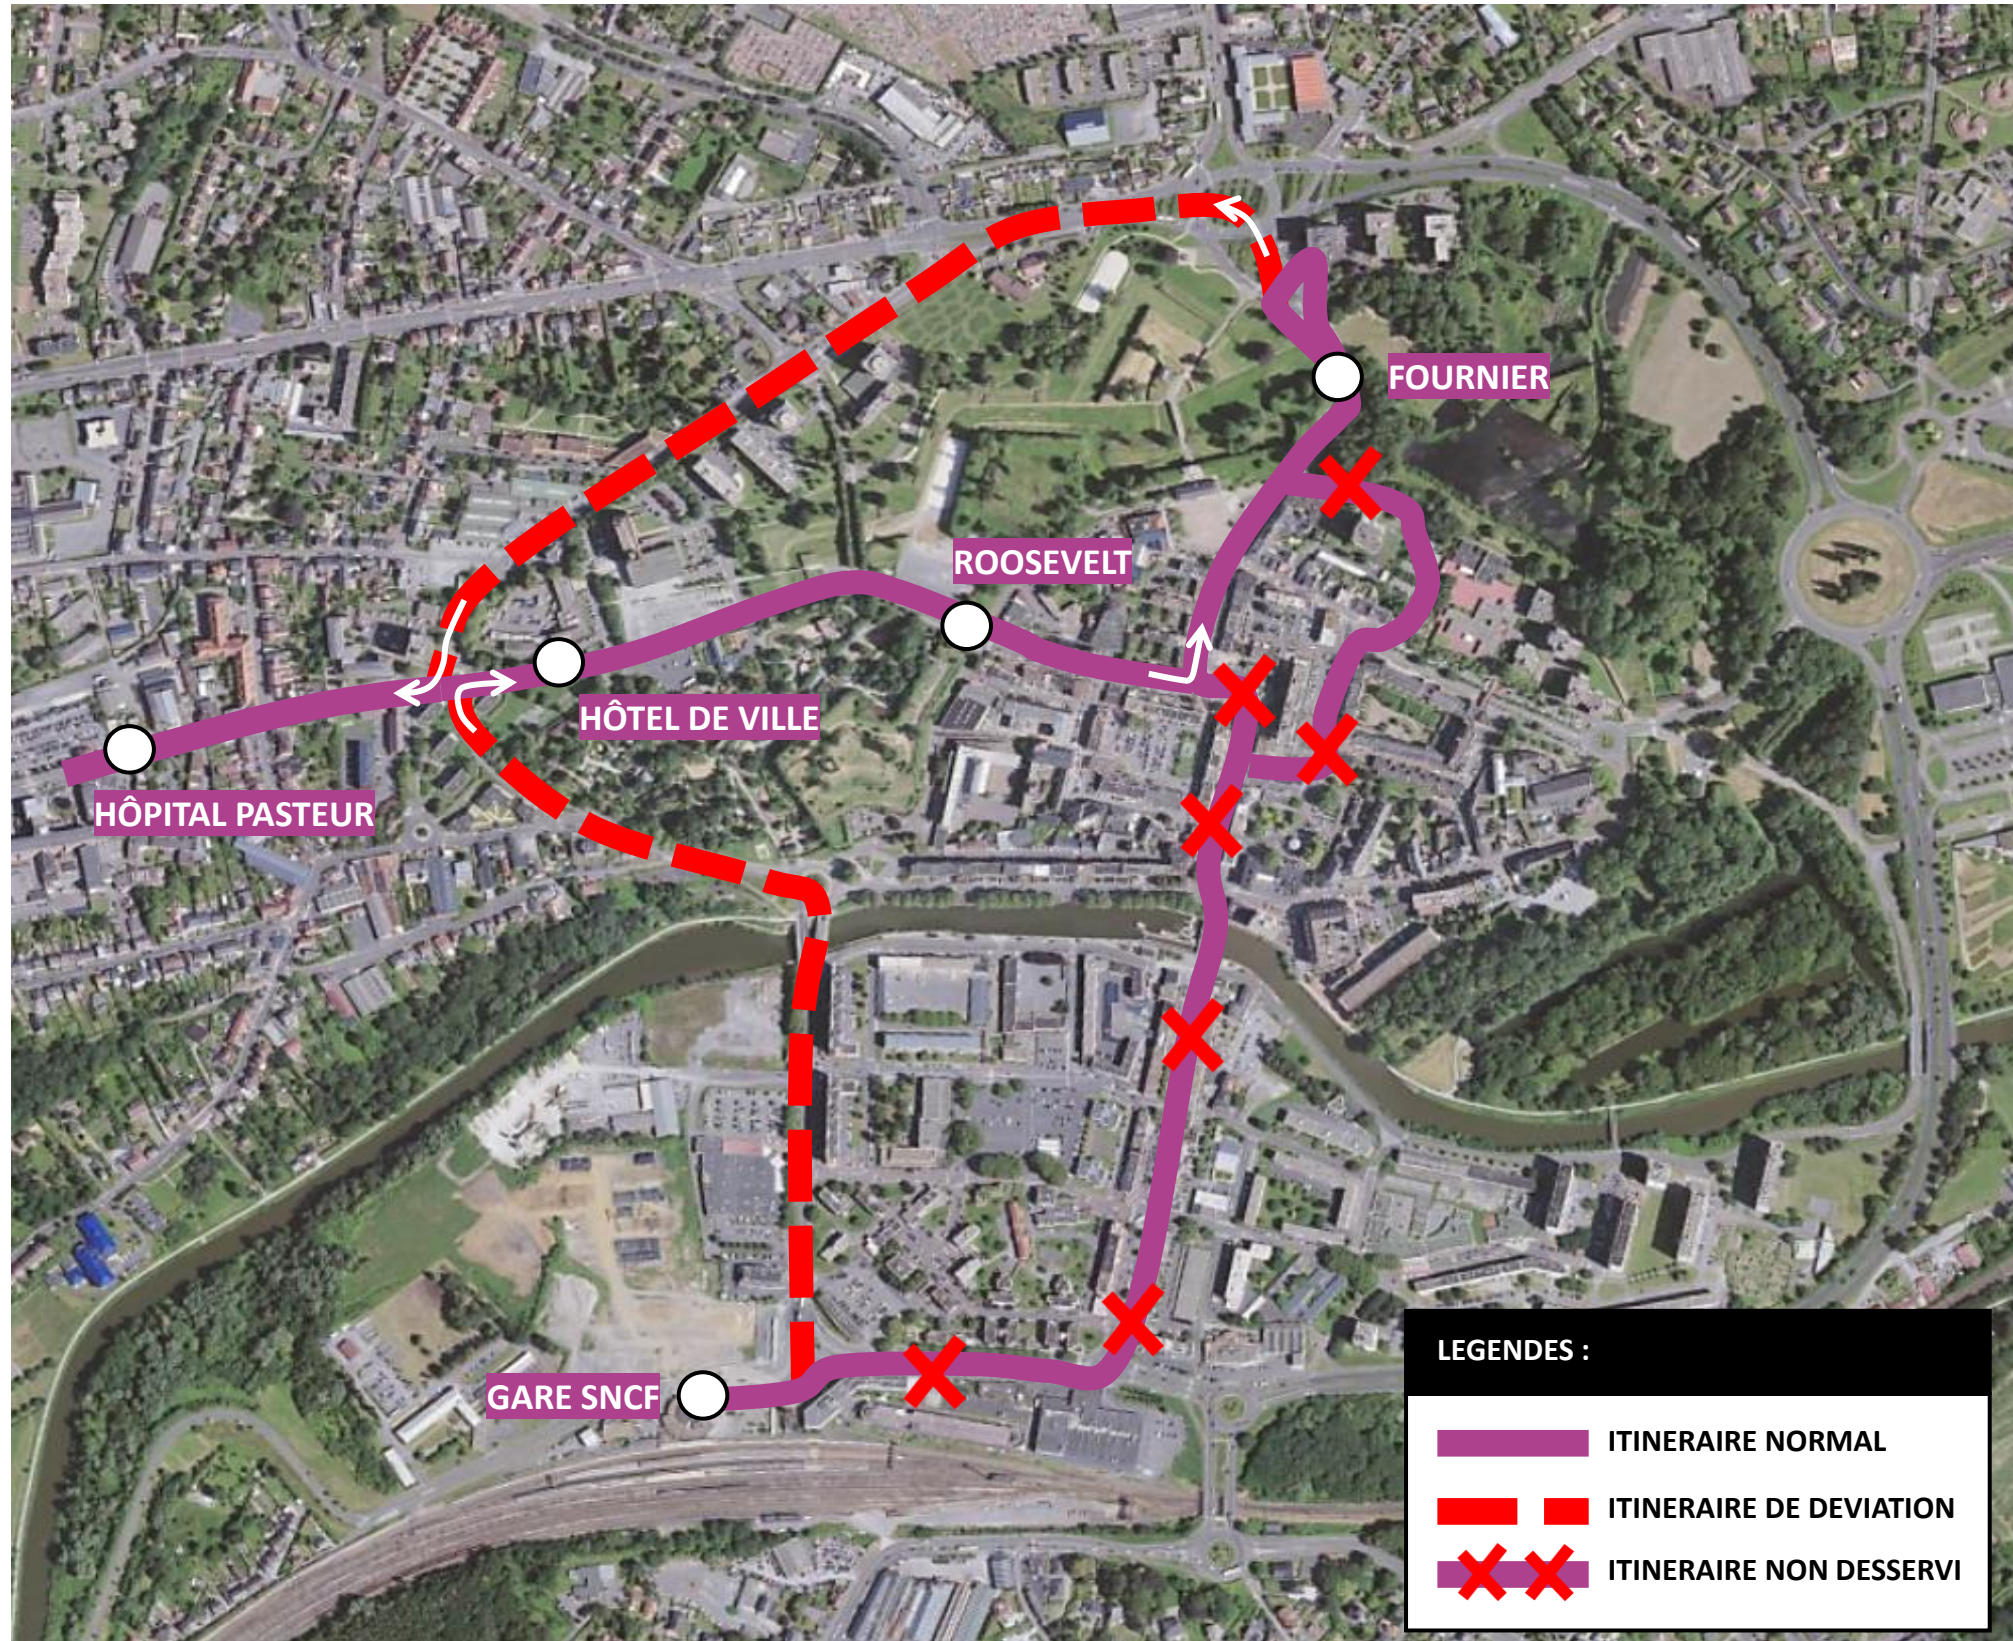

# DEVIATION MAUBEUGE

Du Lundi 22 Juillet 2024 Dimanche 01 Septembre 2024

EN RAISON DE : TRAVAUX CENTRE VILLE DE MAUBEUGE

L'APPLI STIBUS  
www.stibus.fr

## LIGNES REGULIERES

**D**

VERS ZONE COMMERCIALE (LOUVROIL)  
VERS LYCEE P. FOREST (MAUBEUGE)

[CLIQUEZ ICI POUR VOIR LA DEVIATION](#)

**Citadine**  
MAUBEUGE

[CLIQUEZ ICI POUR VOIR LA DEVIATION](#)

# DEVIATION MAUBEUGE

Du Lundi 22 Juillet 2024 Dimanche 01 Septembre 2024

EN RAISON DE : TRAVAUX CENTRE VILLE DE MAUBEUGE

L'APPLI STIBUS  
www.stibus.fr

D

VERS ZONE COMMERCIALE (LOUVROIL)  
VERS LYCEE P. FOREST (MAUBEUGE)

# DEVIATION MAUBEUGE

Du Lundi 22 Juillet 2024 Dimanche 01 Septembre 2024

EN RAISON DE : TRAVAUX CENTRE VILLE DE MAUBEUGE

L'APPLI STIBUS  
www.stibus.fr

Citadine  
MAUBEUGE

CITADINE DE MAUBEUGE

[CLIQUER ICI POUR REVENIR AU MENU](#)