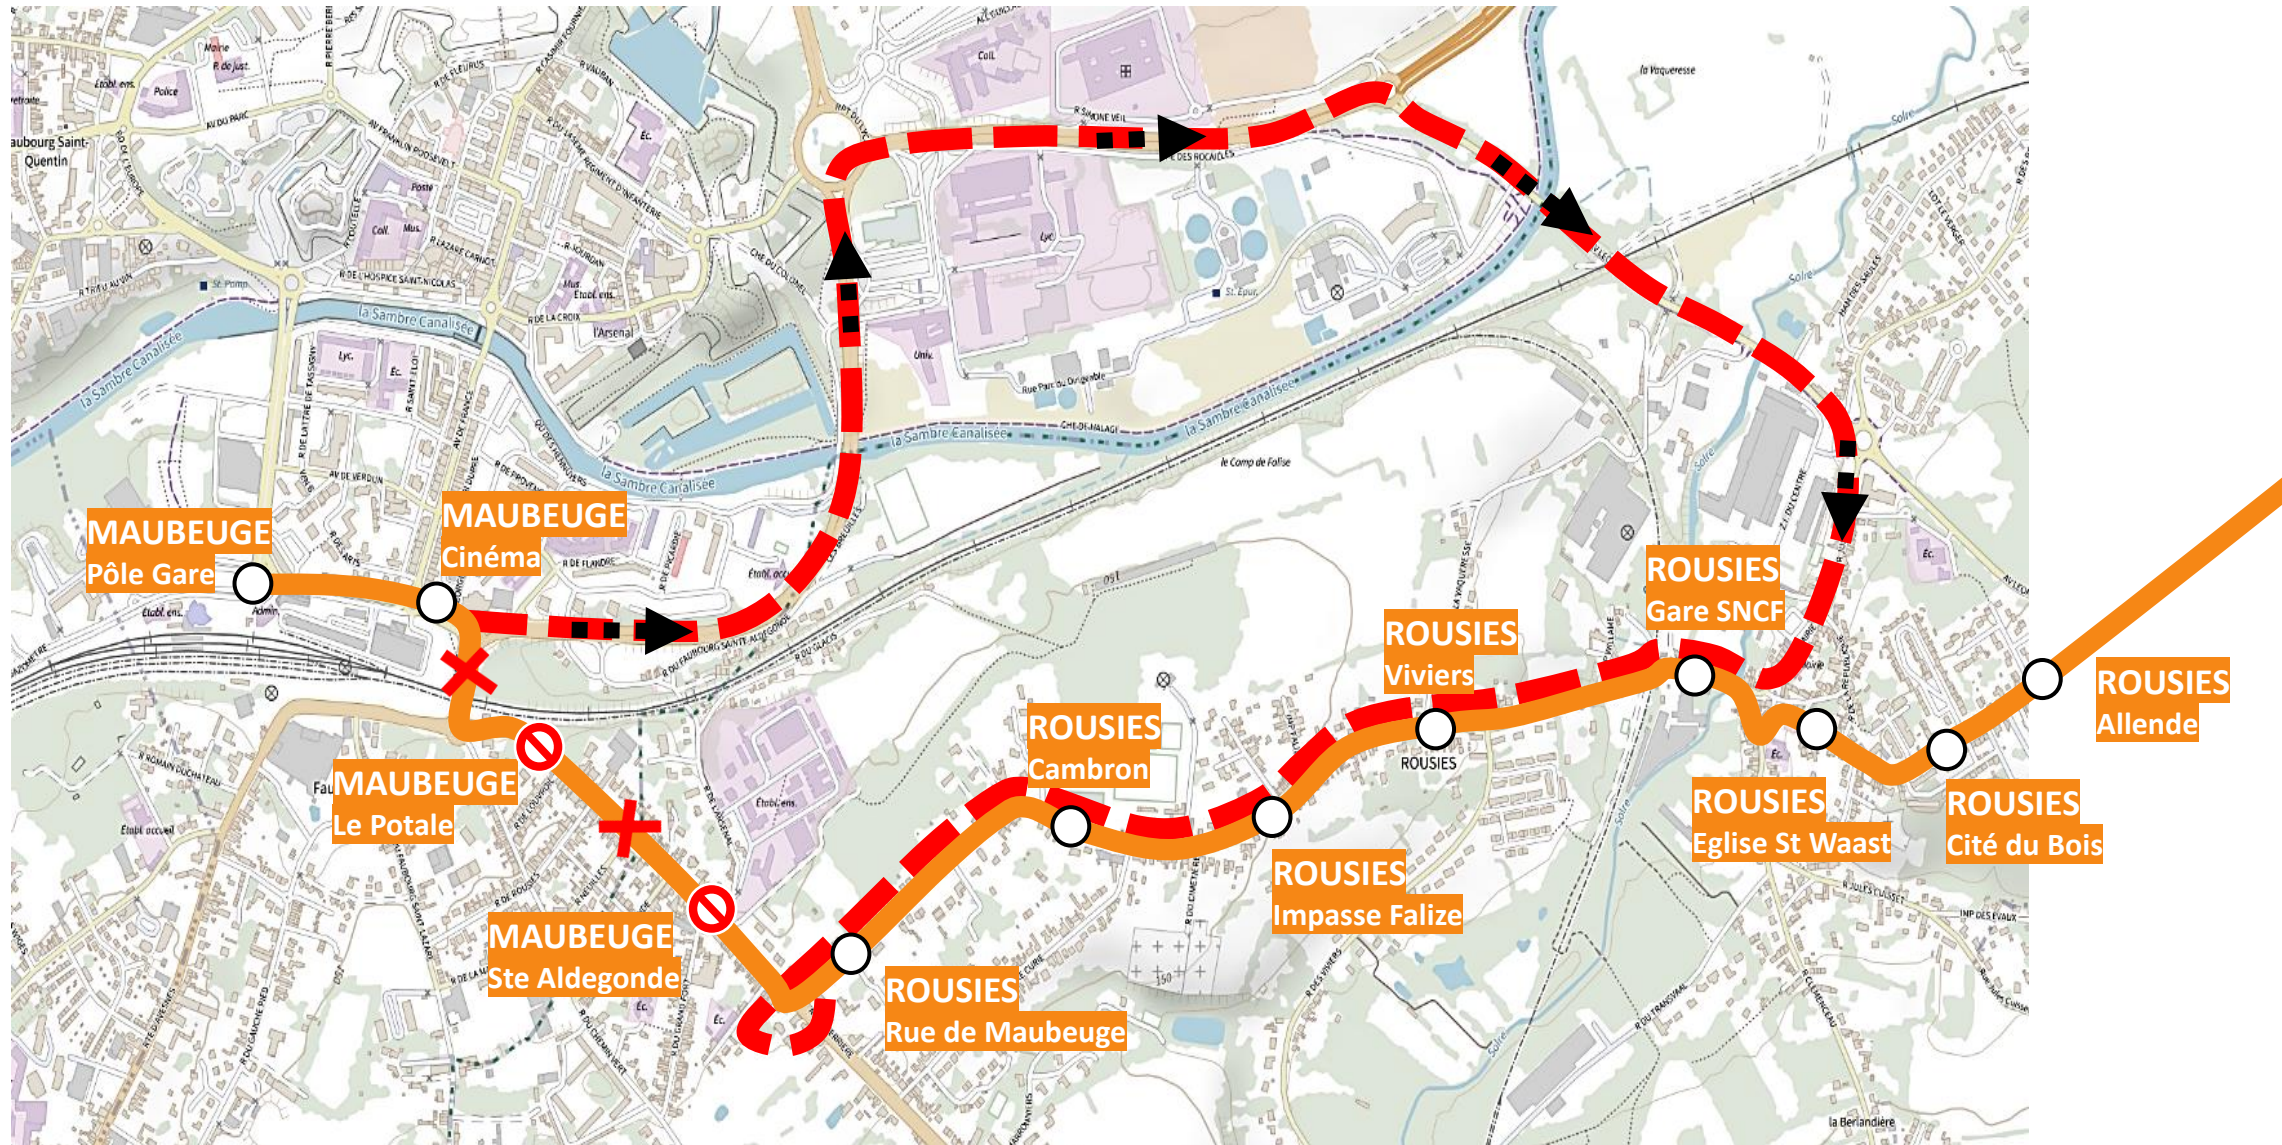

# DEVIATION MAUBEUGE

Du lundi 08 Juillet 2024 au vendredi 09 Août 2024

EN RAISON DE : FERMETURE DU PONT PORTE DE PARIS

**stibus**

L'APPLI STIBUS

www.stibus.fr

**63** VERS PISCINE

[CLIQUER ICI POUR REVENIR AU MENU](#)

### ARRÊTS NON DESSERVIS :

- SONACOTRA
- GRICOURT
- PORTE DE PARIS
- CINEMA

# DEVIATION MAUBEUGE

Du lundi 08 Juillet 2024 au vendredi 09 Août 2024

EN RAISON DE : FERMETURE DU PONT PORTE DE PARIS

**stibus**

L'APPLI STIBUS

www.stibus.fr

**64** VERS BOUSSOIS

[CLIQUER ICI POUR REVENIR AU MENU](#)

### ARRÊTS NON DESSERVIS :

- LA POTALE
- STE ALDEGONDE