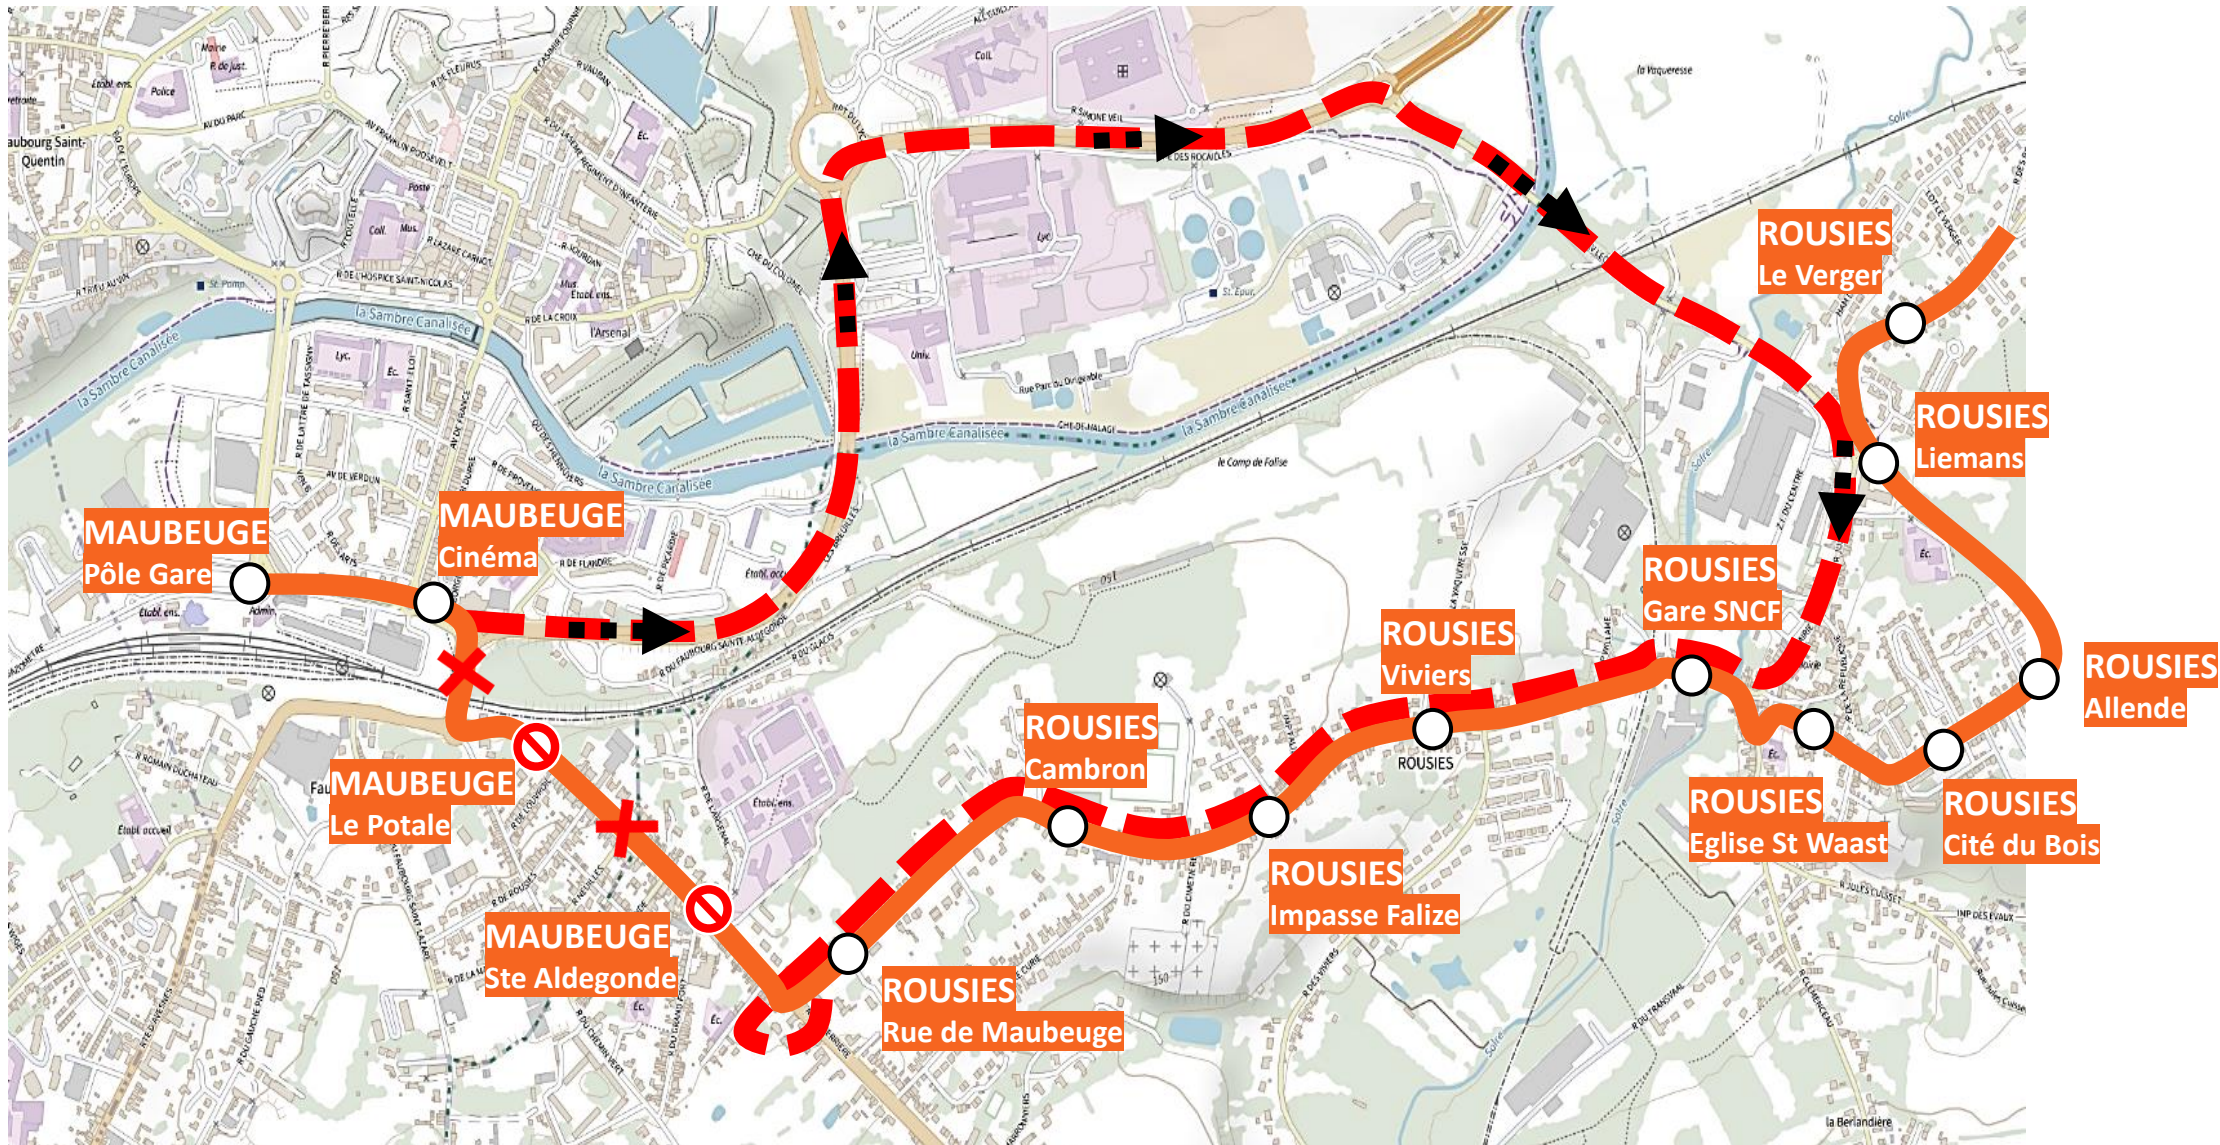

## LIGNES DU DIMANCHE

**62**

VERS FERRIERE

CLIQUEZ ICI  
POUR VOIR  
LA DEVIATION

**63**

VERS PISCINE

CLIQUEZ ICI  
POUR VOIR  
LA DEVIATION

**64**

# DEVIATION MAUBEUGE

Du lundi 08 Juillet 2024 au vendredi 09 Août 2024

EN RAISON DE : FERMETURE DU PONT PORTE DE PARIS

**stibus**

L'APPLI STIBUS

www.stibus.fr

**55** VERS JEUMONT

[CLIQUER ICI POUR REVENIR AU MENU](#)

### ARRÊTS NON DESSERVIS :

- LA POTALE
- STE ALDEGONDE

# DEVIATION MAUBEUGE

Du lundi 08 Juillet 2024 au vendredi 09 Août 2024

EN RAISON DE : FERMETURE DU PONT PORTE DE PARIS

**stibus**

L'APPLI STIBUS

www.stibus.fr