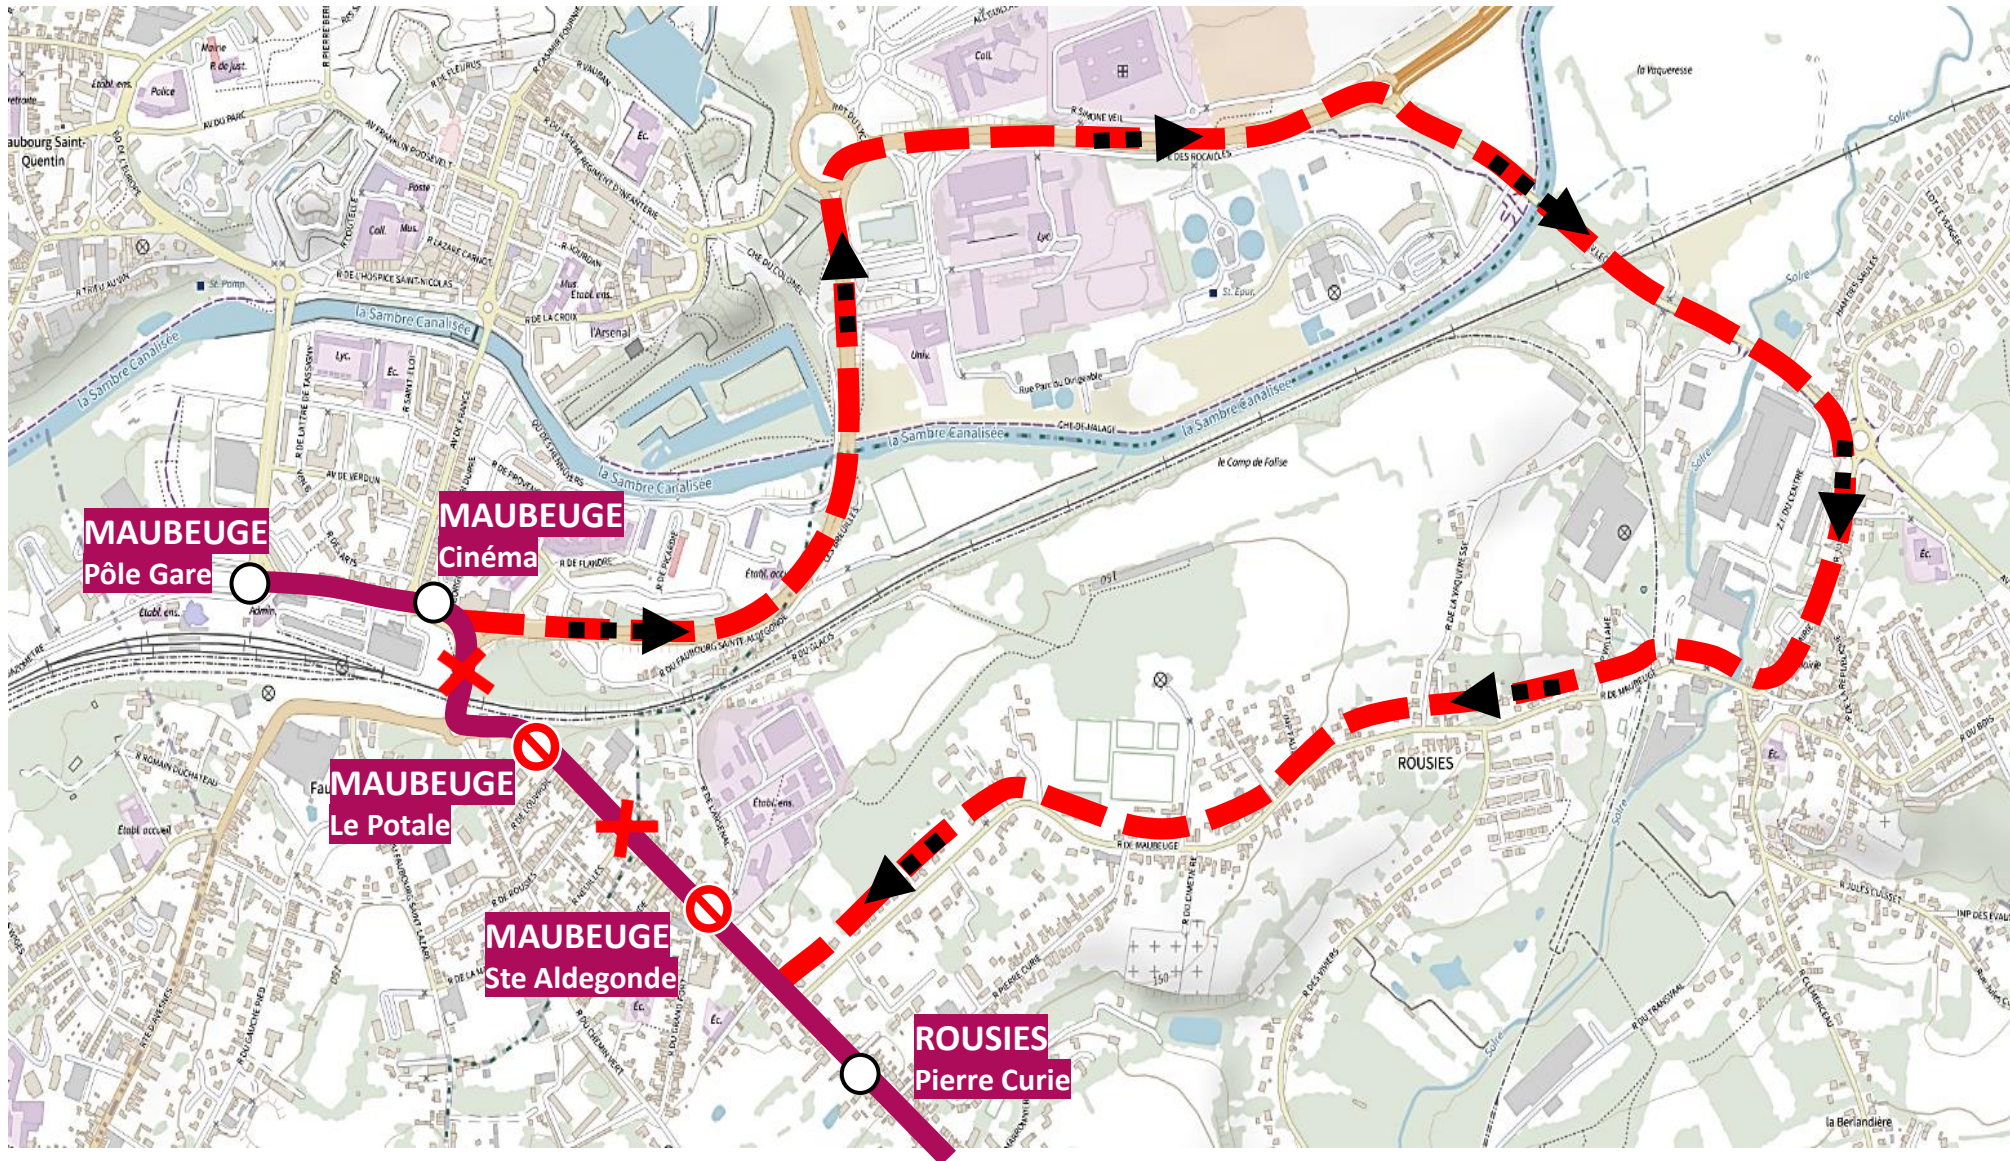

DEVIATION MAUBEUGE

Du lundi 08 Juillet 2024 au vendredi 09 Août 2024

EN RAISON DE : FERMETURE DU PONT PORTE DE PARIS

stibus

L'APPLI STIBUS

www.stibus.fr

10 VERS FERRIERE / OBRECHIES

[CLIQUER ICI POUR REVENIR AU MENU](#)

ARRÊTS NON DESSERVIS :

- LA POTALE
- STE ALDEGONDE

LEGENDES :

- ITINERAIRE NORMAL
- ITINERAIRE DE DEVIATION
- ITINERAIRE NON DESSERVI

UNE QUESTION

0 800 00 49 45

NOUS CONTACTER PAR MAIL