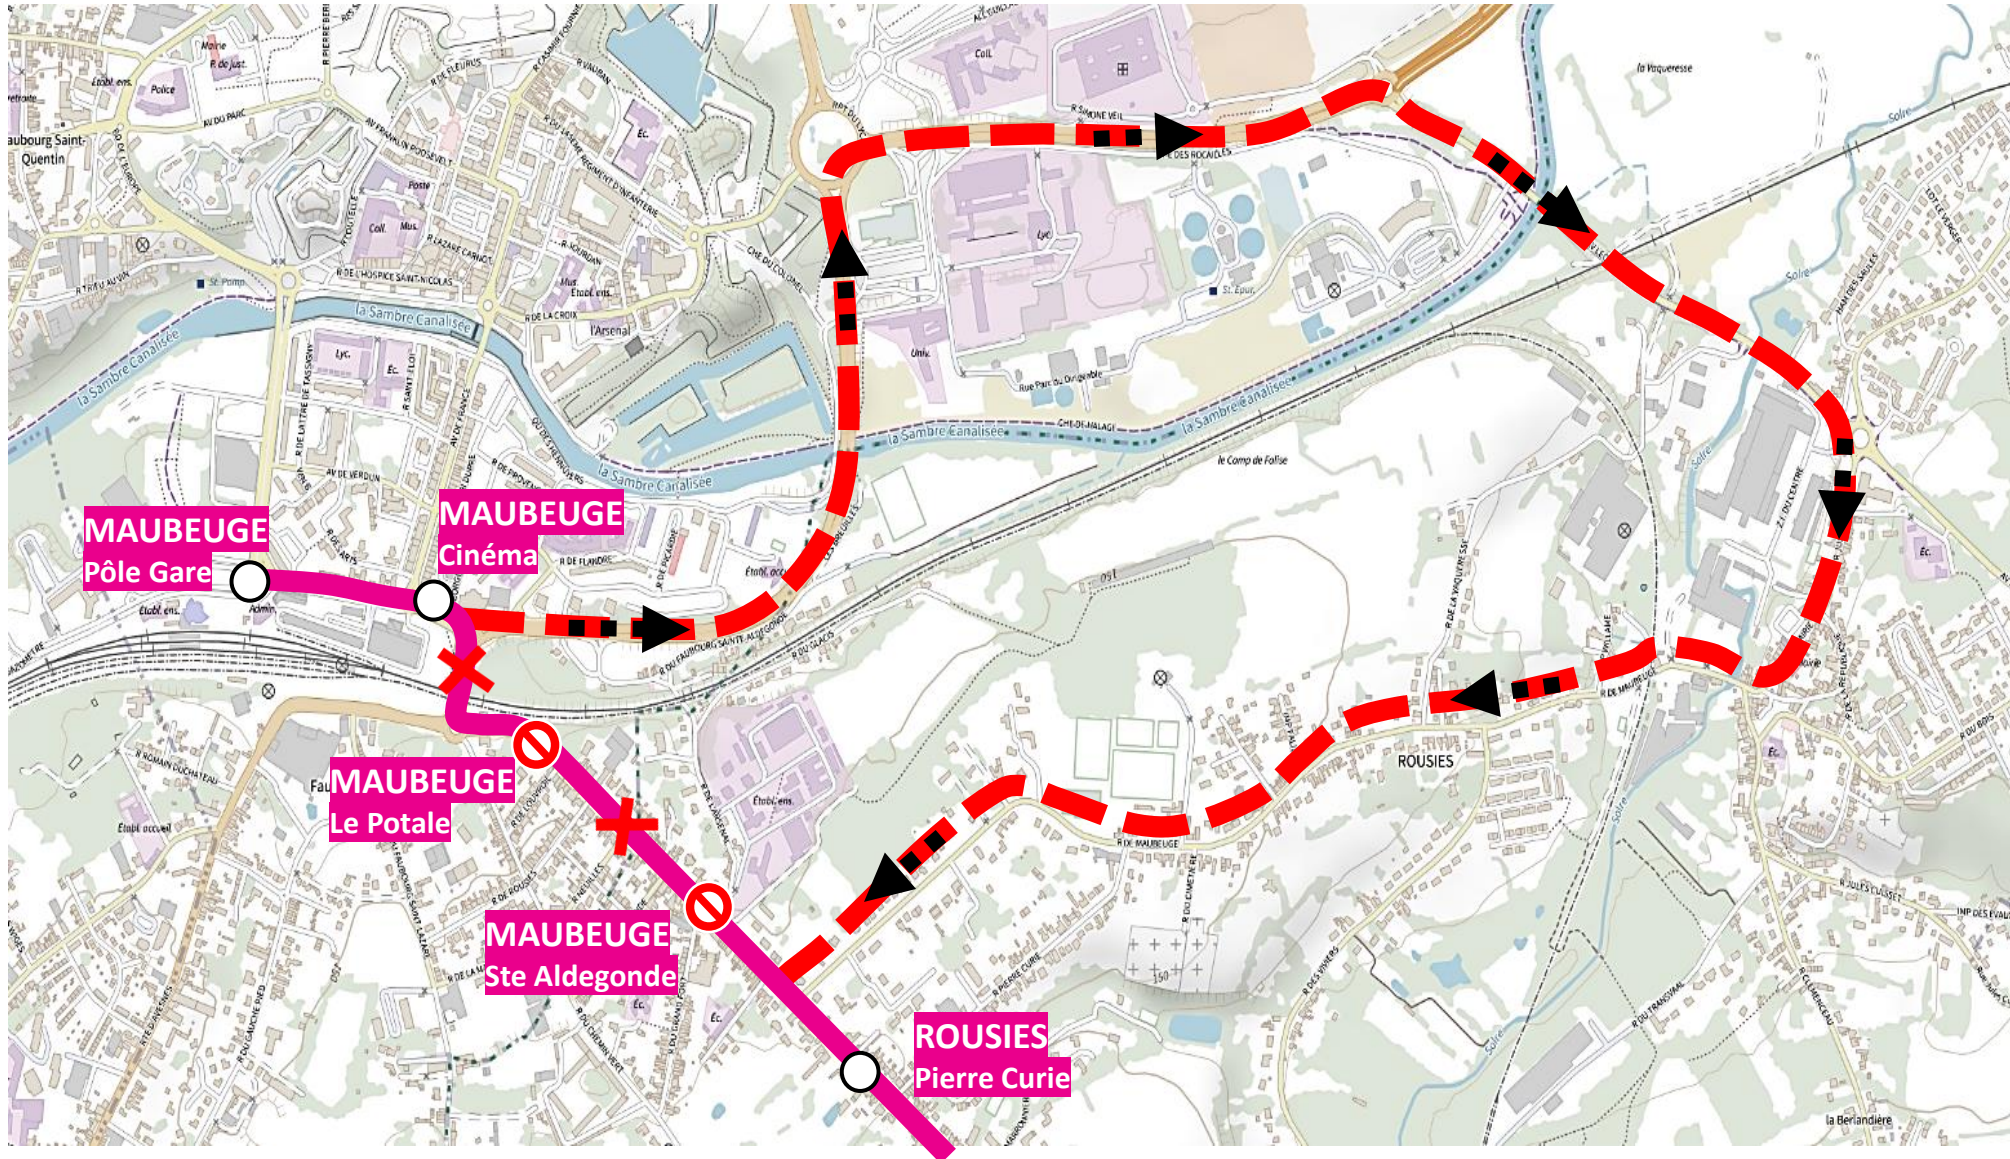

DEVIATION MAUBEUGE

Du lundi 08 Juillet 2024 au vendredi 09 Août 2024

EN RAISON DE : FERMETURE DU PONT PORTE DE PARIS

stibus

L'APPLI STIBUS

www.stibus.fr

62

VERS FERRIERE

[CLIQUER ICI POUR REVENIR AU MENU](#)

ARRÊTS NON DESSERVIS :

- LA POTALE
- STE ALDEGONDE

LEGENDES :

- ITINERAIRE NORMAL
- ITINERAIRE DE DEVIATION
- ITINERAIRE NON DESSERVI

UNE QUESTION

0 800 00 49 45

NOUS CONTACTER PAR MAIL