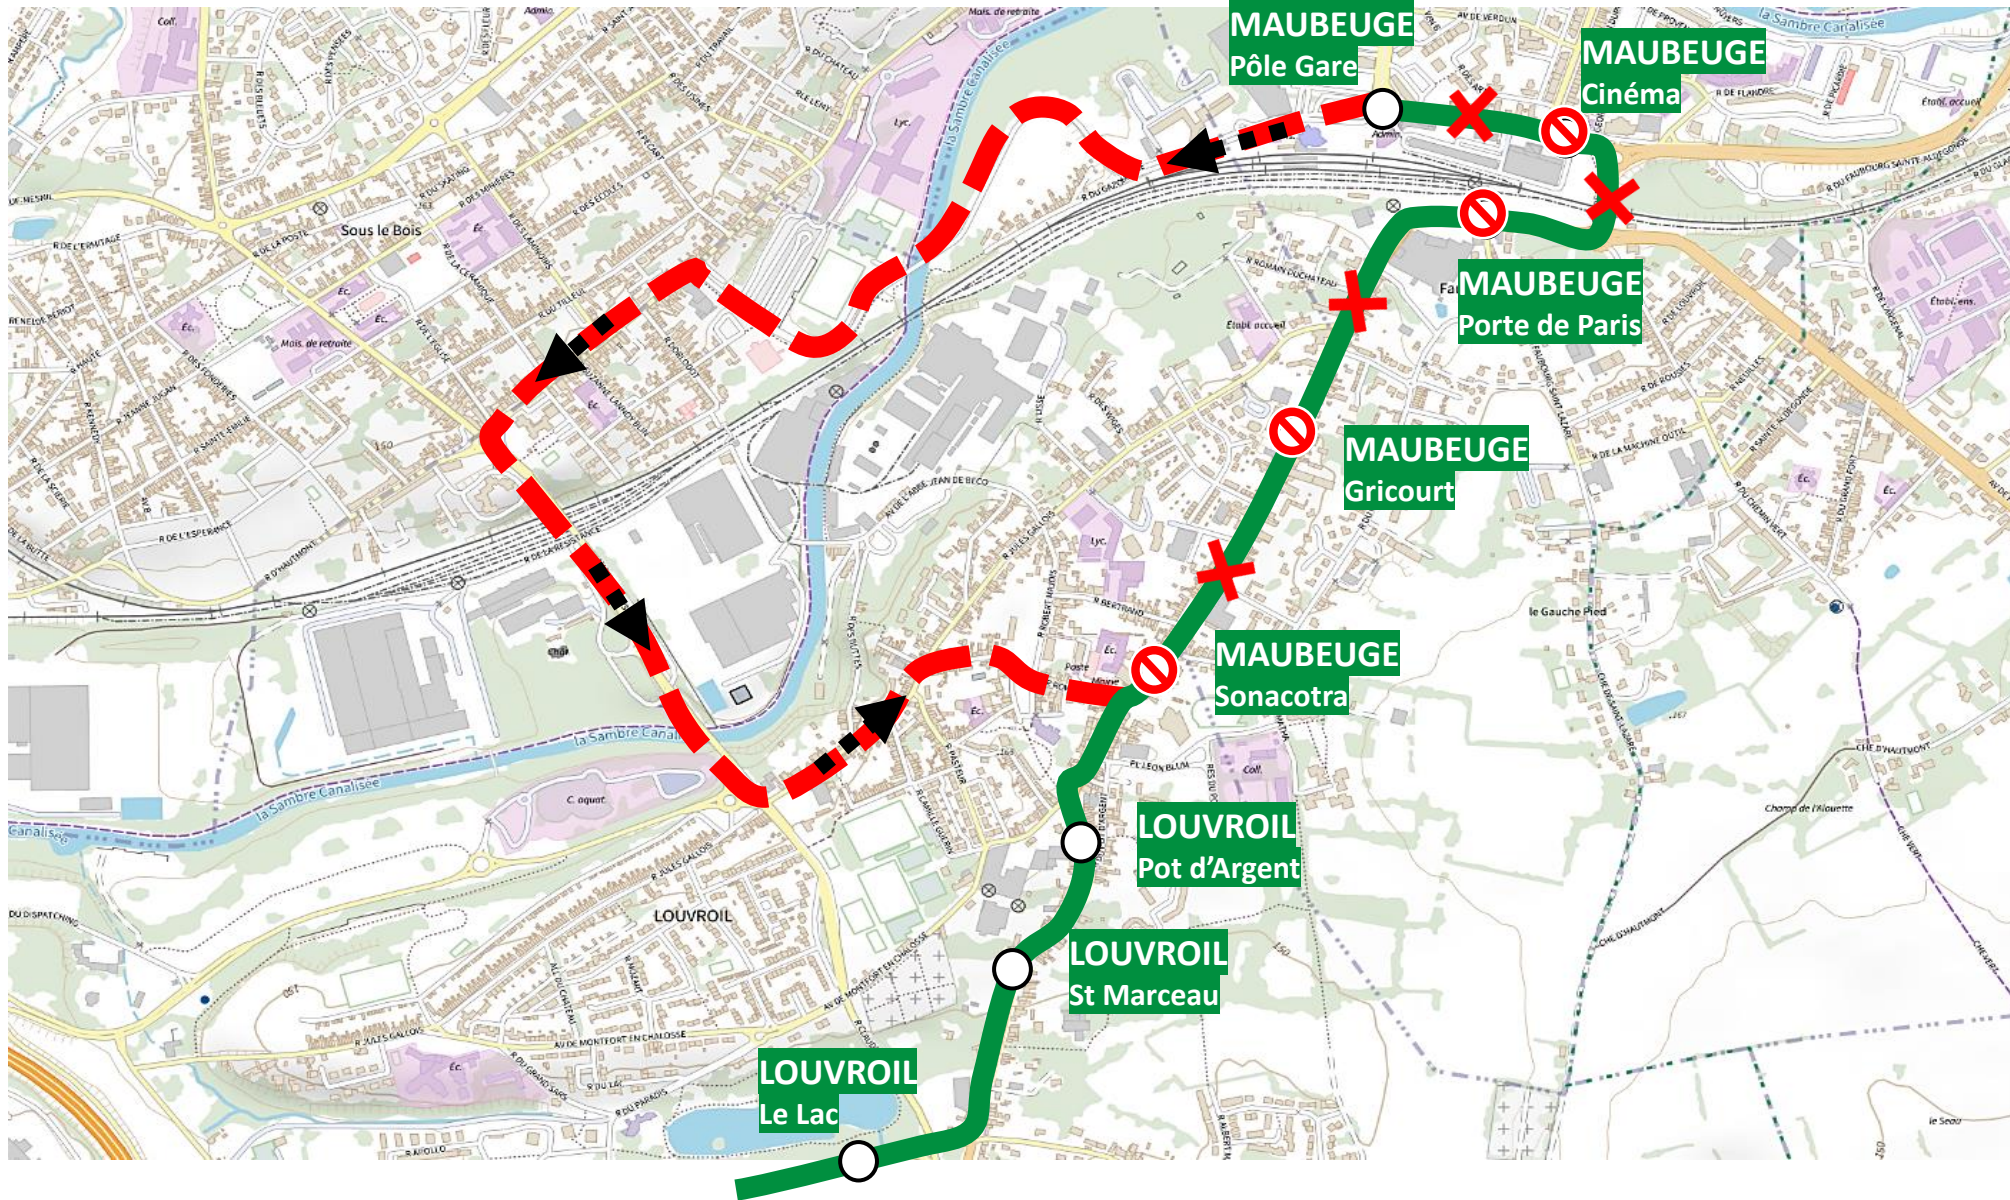

# DEVIATION MAUBEUGE

Du lundi 08 Juillet 2024 au vendredi 09 Août 2024

EN RAISON DE : FERMETURE DU PONT PORTE DE PARIS

**stibus**

L'APPLI STIBUS

www.stibus.fr

**C**

**VERS BERLAIMONT**

[CLIQUER ICI POUR REVENIR AU MENU](#)

**ARRÊTS NON DESSERVIS :**

- SONACOTRA
- GRICOURT
- PORTE DE PARIS
- CINEMA

**LEGENDES :**

- ITINERAIRE NORMAL
- ITINERAIRE DE DEVIATION
- ITINERAIRE NON DESSERVI

**UNE QUESTION**

# DEVIATION MAUBEUGE

Du lundi 08 Juillet 2024 au vendredi 09 Août 2024

EN RAISON DE : FERMETURE DU PONT PORTE DE PARIS

**stibus**

L'APPLI STIBUS

www.stibus.fr

**62**

**VERS FERRIERE**