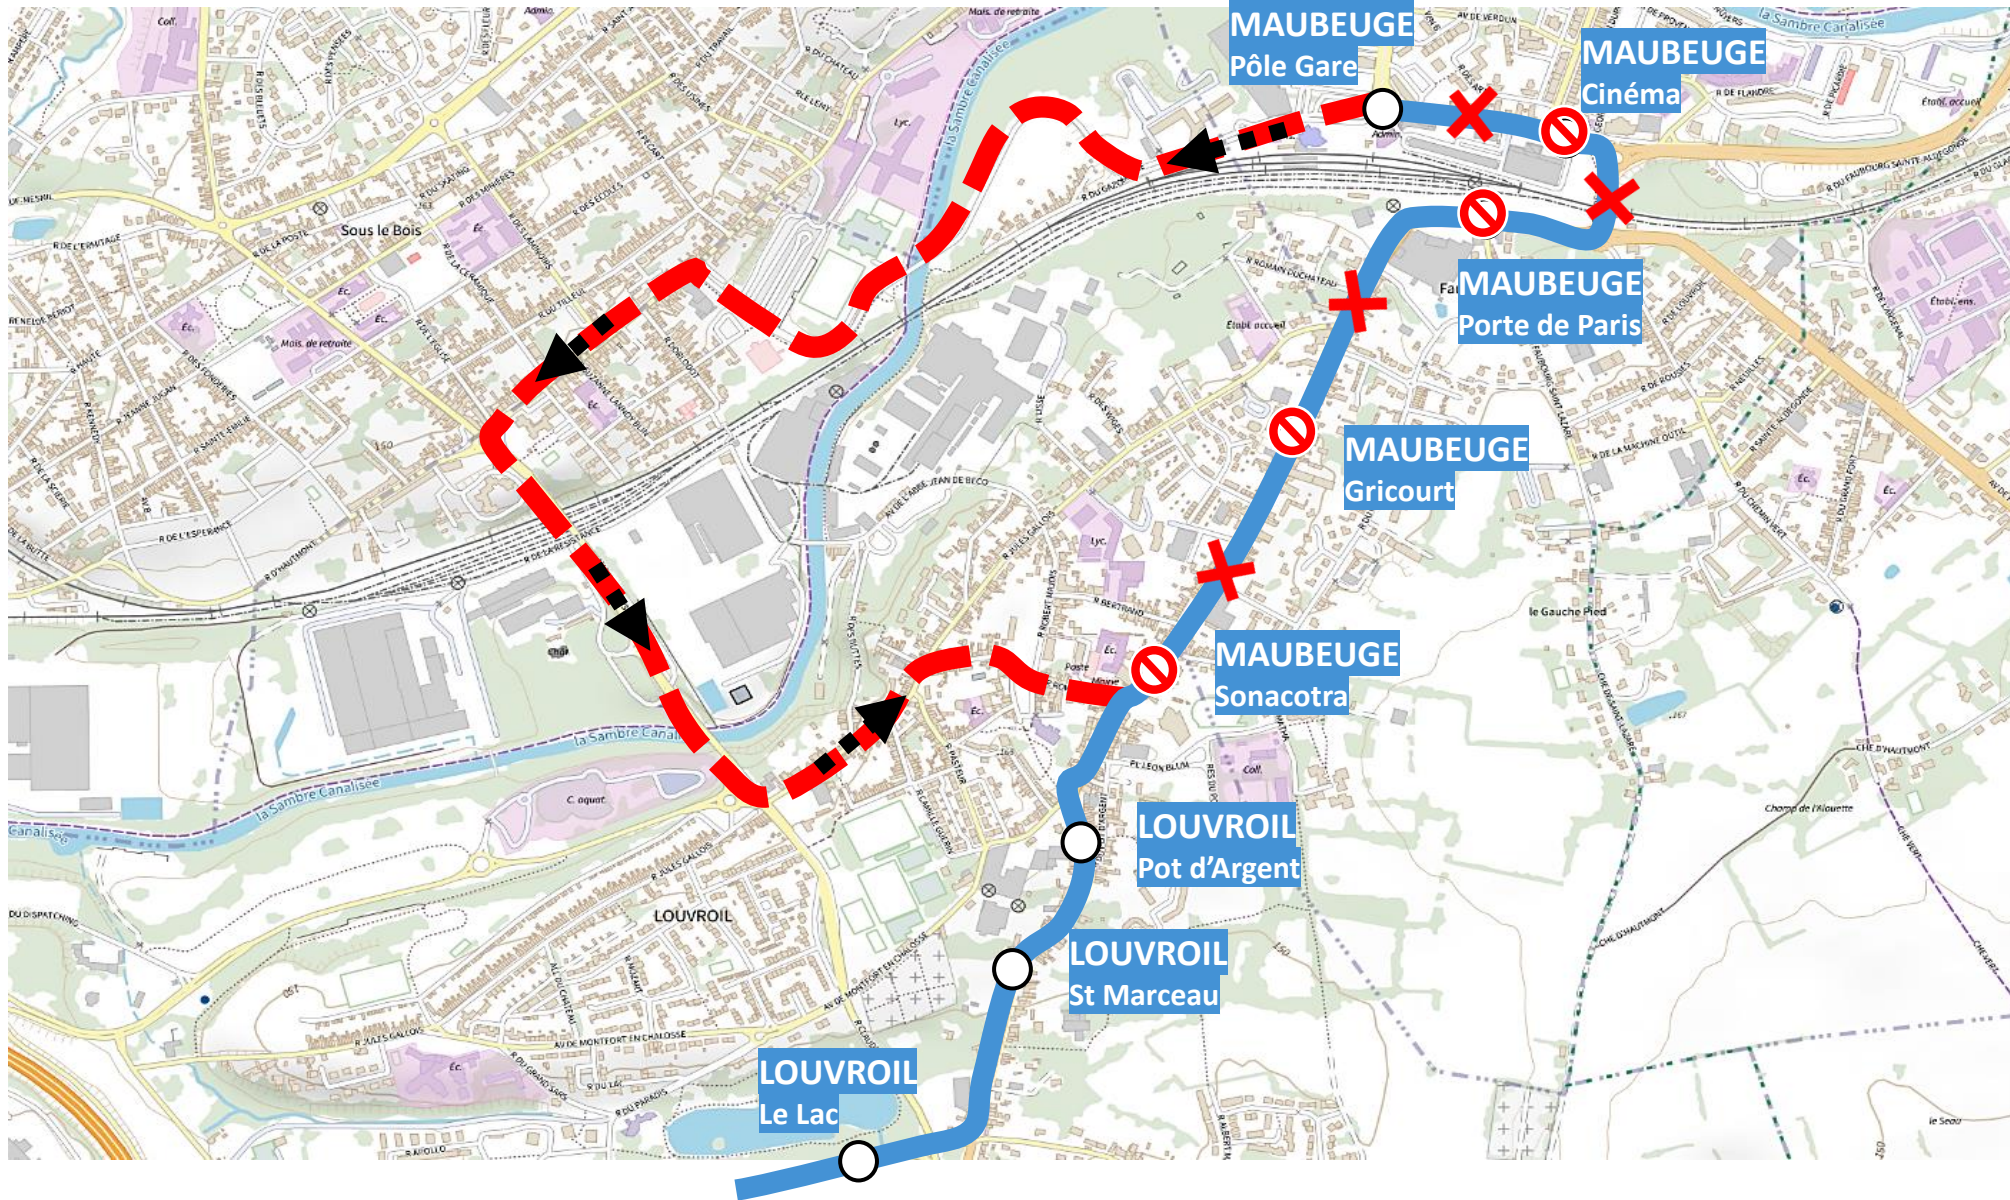

# DEVIATION MAUBEUGE

Du lundi 08 Juillet 2024 au vendredi 09 Août 2024

EN RAISON DE : FERMETURE DU PONT PORTE DE PARIS

**stibus**

L'APPLI STIBUS

www.stibus.fr

**62**

**VERS FERRIERE**

# DEVIATION MAUBEUGE

Du lundi 08 Juillet 2024 au vendredi 09 Août 2024

EN RAISON DE : FERMETURE DU PONT PORTE DE PARIS

**stibus**

L'APPLI STIBUS

www.stibus.fr

**63** VERS PISCINE

[CLIQUER ICI POUR REVENIR AU MENU](#)

### ARRÊTS NON DESSERVIS :

- SONACOTRA
- GRICOURT
- PORTE DE PARIS
- CINEMA